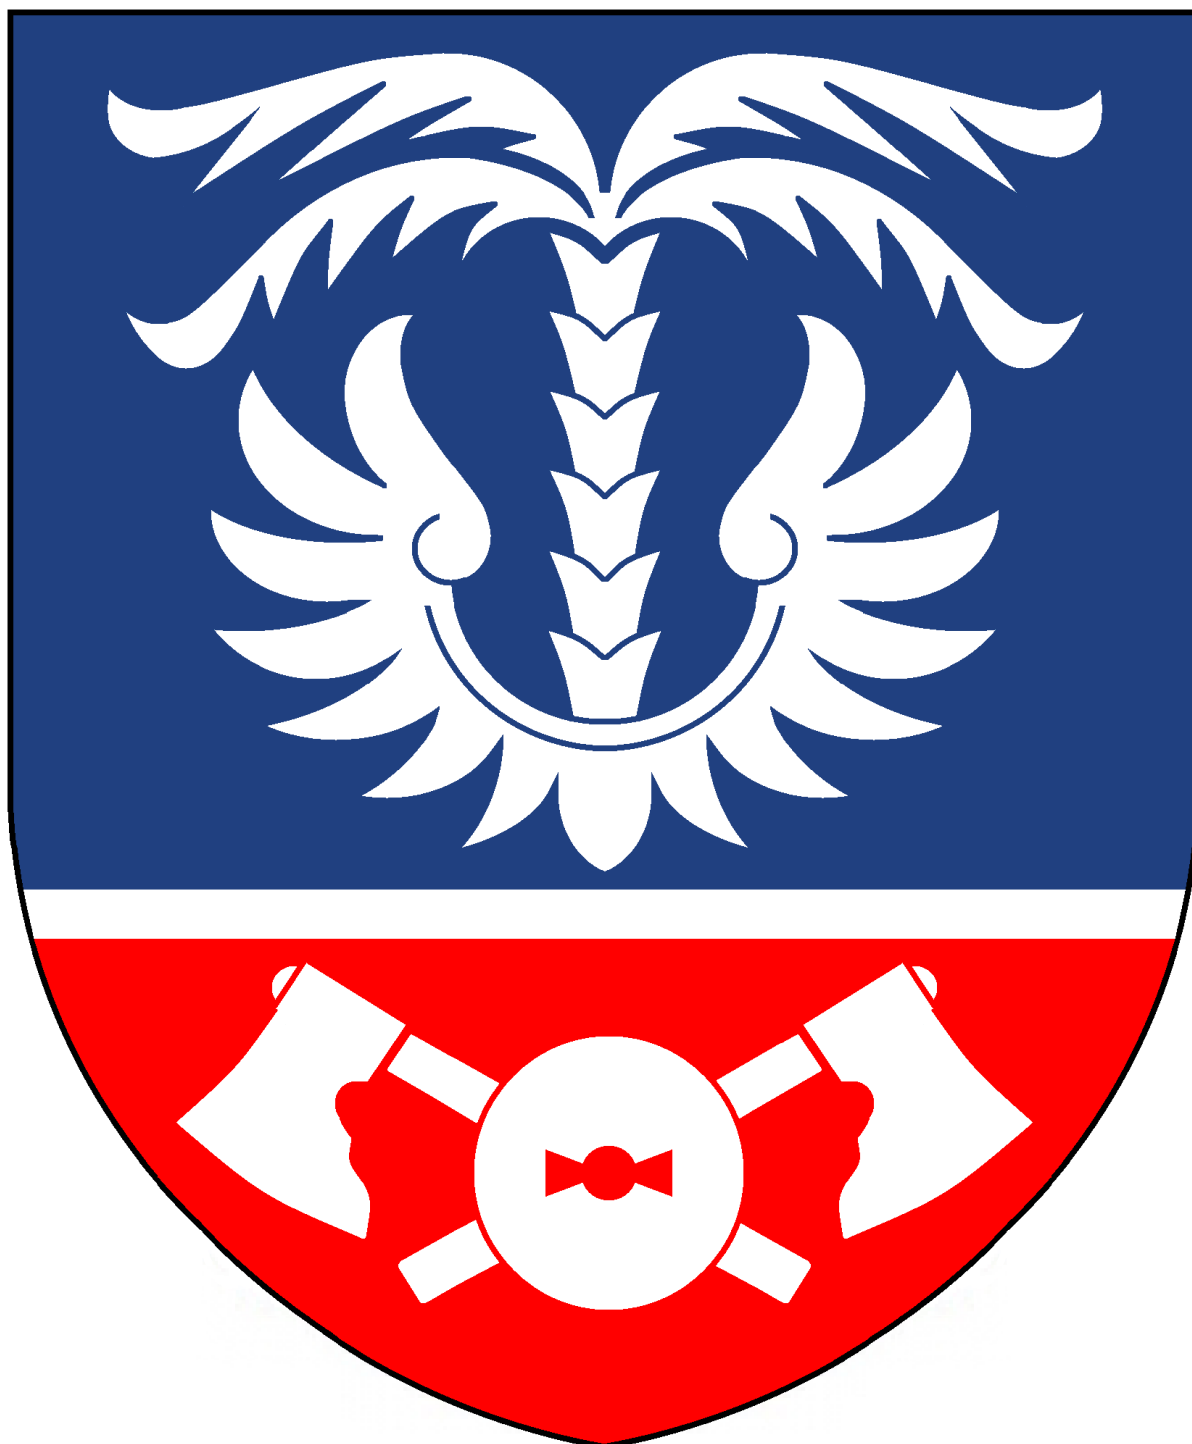

Žádost o schválení obecních symbolů obce TULEŠICE

Příloha č. 2

(barevné vyobrazení návrhu znaku, včetně návrhu slovního popisu)

Popis znaku

V modro-červeném stříbrném zúženém břevném sníženě děleném štítě nahoře palma, vyrůstající z rozložených spojených křídel, vše stříbrné, dole dvě stříbrné zkřížené odvrácené sekery, přeložené stříbrným mlýnským kamenem s červenou položenou kypřicí.

Autor návrhu : Ctirad Straka